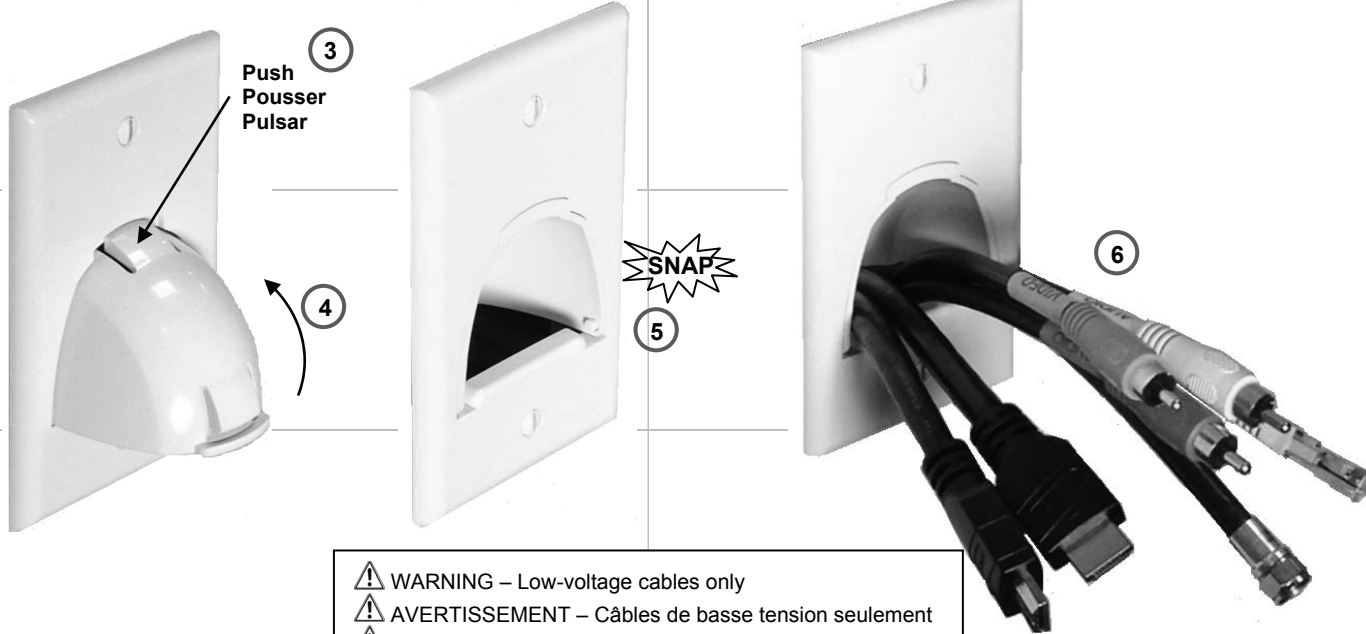

⚠ WARNING – Low-voltage cables only
⚠ AVERTISSEMENT – Câbles de basse tension seulement
⚠ ADVERTENCIA – Sólo los cables de baja tensión

860.233.6251
1.877.BY.LEGRAND
www.legrand.us
www.legrand.ca

Doc. #1507146 06/12 Rev A

© Copyright 2012 Legrand All Rights Reserved.
© Copyright 2012 Tous droits réservés Legrand.
© Copyright 2012 Legrand Todos los derechos reservados.