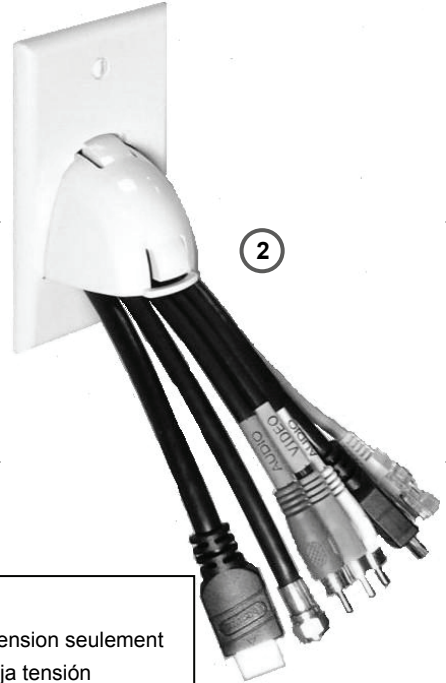

1-Gang Hinged Bullnose Cable Entry Wall Plate  
1-Gang à charnières arrondies câble entrée Wall Plate  
1-Gang con bisagras consulté Cable entrada Wall Plate

Doc. #1507146 06/12 Rev A

Installation Instructions • Instrucciones de Instalación • Notice d'Installation

⚠ WARNING – Low-voltage cables only  
⚠ AVERTISSEMENT – Câbles de basse tension seulement  
⚠ ADVERTENCIA – Sólo los cables de baja tensión

2

1-Gang Hinged Bullnose Cable Entry Wall Plate  
1-Gang à charnières arrondies câble entrée Wall Plate  
1-Gang con bisagras consulté Cable entrada Wall Plate