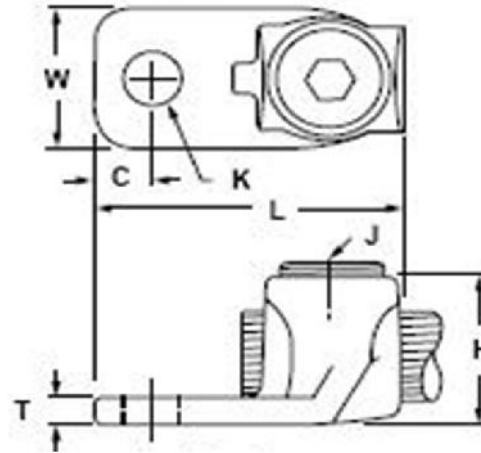

## Copper Terminal Lugs

Drawn - SD

Approved - KM

Material - Cast Bronze

Title - Copper Terminal Lugs

Part Number	Wire Range Max	Wire Range Min	L	W	H	T	C	K	J
TL8	8 STR	14 SOL	0.830	0.382	0.420	0.074	0.200	0.205	0.188
TL4	4 STR	14 SOL	1.125	0.537	0.553	0.096	0.248	0.278	0.188
TL1/0	1/0 STR	4 SOL	1.584	0.723	0.792	0.090	0.370	0.315	1/4
TL250	250 MCM	1/0 STR	1.950	0.927	1.049	0.119	0.416	0.380	1/4
TL500	500 MCM	4/0 STR	2.986	1.375	1.456	0.303	0.750	0.525	3/8
TL1000	1000 MCM	500 MCM	3.992	1.985	1.945	0.356	0.742	0.557	3/8