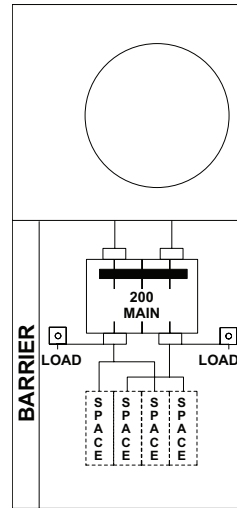

R281CB1ETG