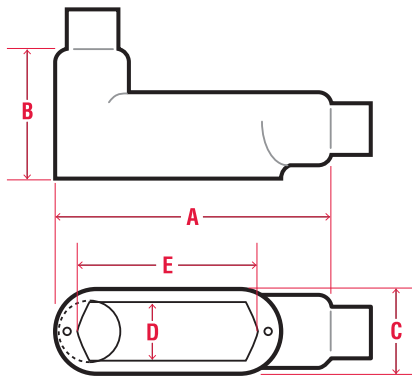

(cover sold separately)

Conduit Bodies and Covers

Conduit Bodies – Mogul Technical Data

BUB

PIPE SIZE	FERROUS CATALOG #	NOMINAL WEIGHT	A	B	C	D	E	ALUMINUM CATALOG #
1"	PRBUB3	3.2	9.19	2.69	2.27	1.88	6	PRBUB3SA
1-1/4"	PRBUB4	4.0	9.31	3.19	2.27	1.88	6	PRBUB4SA
1-1/2"	PRBUB5	5.9	13.50	3.50	3.08	2.63	10	PRBUB5SA
2"	PRBUB6	7.8	13.50	4.13	3.08	2.63	10	PRBUB6SA
2-1/2"	PRBUB7	12.5	17.75	4.81	4.33	3.81	15	PRBUB7SA
3"	PRBUB8	17.0	17.88	5.63	4.33	3.81	15	PRBUB8SA
3-1/2"	PRBUB9	25.0	23.38	6.38	5.33	4.75	20	PRBUB9SA
4"	PRBUB10	28.0	23.25	6.81	5.33	4.75	20	PRBUB10SA

(cover sold separately)

BLB

PIPE SIZE	FERROUS CATALOG #	NOMINAL WEIGHT	A	B	C	D	E	ALUMINUM CATALOG #
1"	PRBLB3	3.2	8.63	2.84	2.27	1.88	6	PRBLB3SA
1-1/4"	PRBLB4	4.2	8.63	3.28	2.27	1.88	6	PRBLB4SA
1-1/2"	PRBLB5	6.0	12.73	3.63	3.08	2.63	10	PRBLB5SA
2"	PRBLB6	7.0	12.73	4.19	3.08	2.63	10	PRBLB6SA
2-1/2"	PRBLB7	13.8	16.95	5.09	4.33	3.81	15	PRBLB7SA
3"	PRBLB8	17.5	16.95	5.84	4.33	3.81	15	PRBLB8SA
3-1/2"	PRBLB9	25.0	22.17	6.50	5.33	4.75	20	PRBLB9SA
4"	PRBLB10	28.0	22.17	7.00	5.33	4.75	20	PRBLB10SA

(cover sold separately)

BT

PIPE SIZE	FERROUS CATALOG #	NOMINAL WEIGHT	A	B	C	D	E	ALUMINUM CATALOG #
1"	PRBT3	3.2	9.56	1.92	3.24	1.88	6	PRBT3SA
1-1/4"	PRBT4	3.6	9.56	2.35	3.24	1.88	6	PRBT4SA
1-1/2"	PRBT5	7.5	13.75	2.60	4.14	2.63	10	PRBT5SA
2"	PRBT6	9.0	13.75	3.17	4.14	2.63	10	PRBT6SA
2-1/2"	PRBT7	15.0	18.38	3.67	5.67	3.81	15	PRBT7SA
3"	PRBT8	19.0	18.38	4.42	5.80	3.81	15	PRBT8SA
3-1/2"	PRBT9	29.0	23.75	4.92	6.96	4.75	20	PRBT9SA
4"	PRBT10	32.0	23.75	5.42	6.96	4.75	20	PRBT10SA