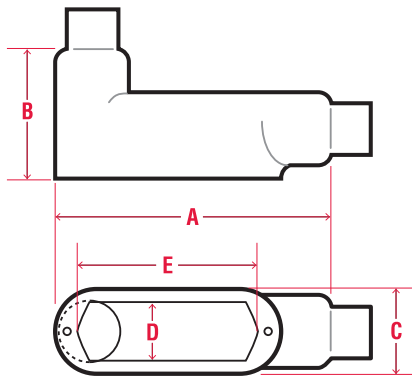

Standards:

Steel and Aluminum

- UL 514A, 514D (E231035)
- CSA C22.2 No. 18, CSA C22.2 No. 42

Conduit Bodies – Mogul Technical Data

BC

PIPE SIZE	FERROUS CATALOG #	NOMINAL WEIGHT	A	B	C	D	E	ALUMINUM CATALOG #
1"	PRBC3	3.2	9.56	1.92	2.27	1.88	6	PRBC3SA
1-1/4"	PRBC4	4.2	9.56	2.35	2.27	1.88	6	PRBC4SA
1-1/2"	PRBC5	6.0	13.75	2.60	3.08	2.63	10	PRBC5SA
2"	PRBC6	7.0	13.75	3.17	3.08	2.63	10	PRBC6SA
2-1/2"	PRBC7	13.8	18.38	3.67	4.33	3.81	15	PRBC7SA
3"	PRBC8	17.5	18.38	4.42	4.33	3.81	15	PRBC8SA
3-1/2"	PRBC9	25.0	23.75	4.92	5.33	4.75	20	PRBC9SA
4"	PRBC10	28.0	23.75	5.42	5.33	4.75	20	PRBC10SA

(cover sold separately)

Conduit Bodies and Covers

Conduit Bodies – Mogul Technical Data

BUB

PIPE SIZE	FERROUS CATALOG #	NOMINAL WEIGHT	A	B	C	D	E	ALUMINUM CATALOG #
1"	PRBUB3	3.2	9.19	2.69	2.27	1.88	6	PRBUB3SA
1-1/4"	PRBUB4	4.0	9.31	3.19	2.27	1.88	6	PRBUB4SA
1-1/2"	PRBUB5	5.9	13.50	3.50	3.08	2.63	10	PRBUB5SA
2"	PRBUB6	7.8	13.50	4.13	3.08	2.63	10	PRBUB6SA
2-1/2"	PRBUB7	12.5	17.75	4.81	4.33	3.81	15	PRBUB7SA
3"	PRBUB8	17.0	17.88	5.63	4.33	3.81	15	PRBUB8SA
3-1/2"	PRBUB9	25.0	23.38	6.38	5.33	4.75	20	PRBUB9SA
4"	PRBUB10	28.0	23.25	6.81	5.33	4.75	20	PRBUB10SA

(cover sold separately)

BLB

PIPE SIZE	FERROUS CATALOG #	NOMINAL WEIGHT	A	B	C	D	E	ALUMINUM CATALOG #
1"	PRBLB3	3.2	8.63	2.84	2.27	1.88	6	PRBLB3SA
1-1/4"	PRBLB4	4.2	8.63	3.28	2.27	1.88	6	PRBLB4SA
1-1/2"	PRBLB5	6.0	12.73	3.63	3.08	2.63	10	PRBLB5SA
2"	PRBLB6	7.0	12.73	4.19	3.08	2.63	10	PRBLB6SA
2-1/2"	PRBLB7	13.8	16.95	5.09	4.33	3.81	15	PRBLB7SA
3"	PRBLB8	17.5	16.95	5.84	4.33	3.81	15	PRBLB8SA
3-1/2"	PRBLB9	25.0	22.17	6.50	5.33	4.75	20	PRBLB9SA
4"	PRBLB10	28.0	22.17	7.00	5.33	4.75	20	PRBLB10SA