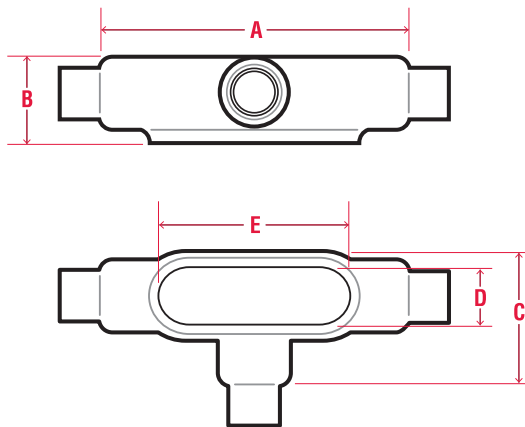

BT

PIPE SIZE	FERROUS CATALOG #	NOMINAL WEIGHT	A	B	C	D	E	ALUMINUM CATALOG #
1"	PRBT3	3.2	9.56	1.92	3.24	1.88	6	PRBT3SA
1-1/4"	PRBT4	3.6	9.56	2.35	3.24	1.88	6	PRBT4SA
1-1/2"	PRBT5	7.5	13.75	2.60	4.14	2.63	10	PRBT5SA
2"	PRBT6	9.0	13.75	3.17	4.14	2.63	10	PRBT6SA
2-1/2"	PRBT7	15.0	18.38	3.67	5.67	3.81	15	PRBT7SA
3"	PRBT8	19.0	18.38	4.42	5.80	3.81	15	PRBT8SA
3-1/2"	PRBT9	29.0	23.75	4.92	6.96	4.75	20	PRBT9SA
4"	PRBT10	32.0	23.75	5.42	6.96	4.75	20	PRBT10SA

(cover sold separately)

BG COVERS (body sold separately)

FERROUS CATALOG #	DESCRIPTION	NOMINAL WEIGHT	ALUMINUM CATALOG #
PRBG48	1 - 1 1/4 BG COVER MOGUL	2.5	PRBG48SA
PRBG68	1 1/2 - 2 BG COVER MOGUL	3.2	PRBG68SA
PRBG88	2 1/2 - 3 BG COVER MOGUL	6.4	PRBG88SA
PRBG98	3 1/2 - 4 BG COVER MOGUL	9.8	PRBG98SA

Contact us:
customerservice@plastibond.com

Visit www.plastibond.com
For more information