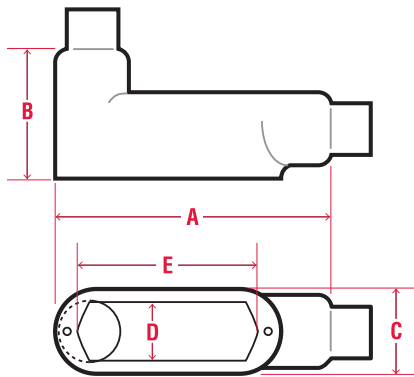

BLB

PIPE SIZE	FERROUS CATALOG #	NOMINAL WEIGHT	A	B	C	D	E	ALUMINUM CATALOG #
1"	PRBLB3	3.2	8.63	2.84	2.27	1.88	6	PRBLB3SA
1-1/4"	PRBLB4	4.2	8.63	3.28	2.27	1.88	6	PRBLB4SA
1-1/2"	PRBLB5	6.0	12.73	3.63	3.08	2.63	10	PRBLB5SA
2"	PRBLB6	7.0	12.73	4.19	3.08	2.63	10	PRBLB6SA
2-1/2"	PRBLB7	13.8	16.95	5.09	4.33	3.81	15	PRBLB7SA
3"	PRBLB8	17.5	16.95	5.84	4.33	3.81	15	PRBLB8SA
3-1/2"	PRBLB9	25.0	22.17	6.50	5.33	4.75	20	PRBLB9SA
4"	PRBLB10	28.0	22.17	7.00	5.33	4.75	20	PRBLB10SA

(cover sold separately)