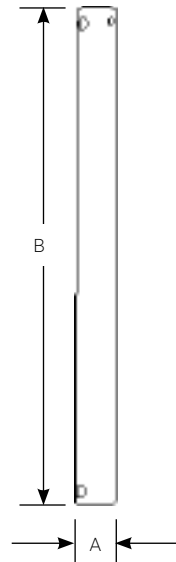

**Specifications:**

General

- Use with any Progress Lighting ceiling fan
- 1" Outside diameter

Type \_\_\_\_\_

Length	12"	18"	24"	36"	48"	60"	72"
Ceiling Ht.	9'-10'	10'-11'	11'-12'	12'-14'	13'-15'	14'-16'	15'-17'
Brushed Nickel	P2603-09	P2604-09	P2605-09	P2606-09	P2607-09	P2608-09	P2609-09
Polished Chrome	P2603-15	P2604-15	P2605-15	P2606-15	P2607-15	P2608-15	P2609-15
Antique Bronze	P2603-20	P2604-20	P2605-20	P2606-20	P2607-20	P2608-20	P2609-20
White	P2603-28	P2604-28	P2605-28	P2606-28	P2607-28	P2608-28	P2609-28
White	P2603-30	P2604-30	P2605-30	P2606-30	P2607-30	P2608-30	P2609-30
Black	P2603-31	P2604-31	P2605-31	P2606-31	P2607-31	P2608-31	P2609-31
Forged Bronze			P2605-77				P2609-77
Forged Black	P2603-80	P2604-80	P2605-80	P2606-80	P2607-80	P2608-80	P2609-80
Antique Nickel	P2603-81	P2604-81	P2605-81	P2606-81	P2607-81	P2608-81	P2609-81
Galvanized	P2603-141	P2604-141	P2605-141	P2606-141	P2607-141		
Graphite	P2603-143	P2604-143	P2605-143	P2606-143	P2607-143	P2608-143	P2609-143
Painted Nickel	P2603-152	P2604-152	P2605-152	P2606-152	P2607-152		
Vintage Brass	P2603-163	P2604-163	P2605-163	P2606-163	P2607-163		
Blistered Iron	P2603-171	P2604-171	P2605-171	P2606-171	P2607-171		
Black Chrome	P2603-231	P2604-231	P2605-231	P2606-231	P2607-231		