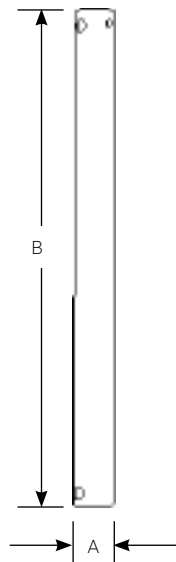

**Specifications:**

General

- Use with any Progress Lighting ceiling fan
- 1" Outside diameter

Type \_\_\_\_\_

Length	12"	18"	24"	36"	48"	60"	72"
Ceiling Ht.	9'-10'	10'-11'	11'-12'	12'-14'	13'-15'	14'-16'	15'-17'
Brushed Nickel	P2603-09	P2604-09	P2605-09	P2606-09	P2607-09	P2608-09	P2609-09
Polished Chrome	P2603-15	P2604-15	P2605-15	P2606-15	P2607-15	P2608-15	P2609-15
Antique Bronze	P2603-20	P2604-20	P2605-20	P2606-20	P2607-20	P2608-20	P2609-20
White	P2603-28	P2604-28	P2605-28	P2606-28	P2607-28	P2608-28	P2609-28
White	P2603-30	P2604-30	P2605-30	P2606-30	P2607-30	P2608-30	P2609-30
Black	P2603-31	P2604-31	P2605-31	P2606-31	P2607-31	P2608-31	P2609-31
Forged Bronze			P2605-77				P2609-77
Forged Black	P2603-80	P2604-80	P2605-80	P2606-80	P2607-80	P2608-80	P2609-80
Antique Nickel	P2603-81	P2604-81	P2605-81	P2606-81	P2607-81	P2608-81	P2609-81
Galvanized	P2603-141	P2604-141	P2605-141	P2606-141	P2607-141		
Graphite	P2603-143	P2604-143	P2605-143	P2606-143	P2607-143	P2608-143	P2609-143
Painted Nickel	P2603-152	P2604-152	P2605-152	P2606-152	P2607-152		
Vintage Brass	P2603-163	P2604-163	P2605-163	P2606-163	P2607-163		
Blistered Iron	P2603-171	P2604-171	P2605-171	P2606-171	P2607-171		
Black Chrome	P2603-231	P2604-231	P2605-231	P2606-231	P2607-231		