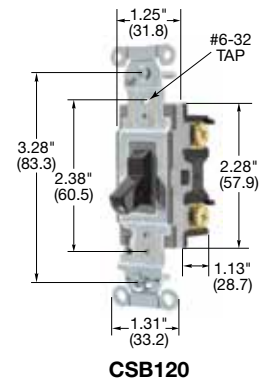

## Toggle Specification Grade Commercial Series, 15A, 120/277V AC

Description	Toggle Color	Single Pole	Double Pole	Three Way	Four Way
Toggle, back and side wired.	Almond	<b>CSB115AL</b>	<b>CSB215AL</b>	<b>CSB315AL</b>	<b>CSB415AL</b>
	Black	<b>CSB115BK</b>	<b>CSB215BK</b>	<b>CSB315BK</b>	<b>CSB415BK</b>
	Brown	<b>CSB115</b>	<b>CSB215</b>	<b>CSB315</b>	<b>CSB415</b>
	Gray	<b>CSB115GY</b>	<b>CSB215GY</b>	<b>CSB315GY</b>	<b>CSB415GY</b>
	Ivory	<b>CSB115I</b>	<b>CSB215I</b>	<b>CSB315I</b>	<b>CSB415I</b>
	Light Almond	<b>CSB115LA</b>	<b>CSB215LA</b>	<b>CSB315LA</b>	<b>CSB415LA</b>
	White	<b>CSB115W</b>	<b>CSB215W</b>	<b>CSB315W</b>	<b>CSB415W</b>

## 20A, 120/277V AC

Description	Toggle Color	Single Pole	Double Pole	Three Way	Four Way
Toggle, back and side wired.	Almond	<b>CSB120AL</b>	<b>CSB220AL</b>	<b>CSB320AL</b>	<b>CSB420AL</b>
	Black	<b>CSB120BK</b>	<b>CSB220BK</b>	<b>CSB320BK</b>	<b>CSB420BK</b>
	Brown	<b>CSB120</b>	<b>CSB220</b>	<b>CSB320</b>	<b>CSB420</b>
	Gray	<b>CSB120GY</b>	<b>CSB220GY</b>	<b>CSB320GY</b>	<b>CSB420GY</b>
	Ivory	<b>CSB120I</b>	<b>CSB220I</b>	<b>CSB320I</b>	<b>CSB420I</b>
	Light Almond	<b>CSB120LA</b>	<b>CSB220LA</b>	<b>CSB320LA</b>	<b>CSB420LA</b>
	Red	<b>CSB120R</b>	<b>CSB220R</b>	<b>CSB320R</b>	<b>CSB420R</b>
	White	<b>CSB120W</b>	<b>CSB220W</b>	<b>CSB320W</b>	<b>CSB420W</b>

## Framed Toggle Specification Grade Commercial Series, 20A, 120V AC

Description	Toggle Color	Single Pole	Double Pole	Three Way	Four Way
Nylon toggle, back and side wired.	Almond	<b>CSB120ALF</b>	—	<b>CSB320ALF</b>	—
	Ivory	<b>CSB120IF</b>	—	<b>CSB320IF</b>	—
	Light Almond	<b>CSB120LAF</b>	—	<b>CSB320LAF</b>	—
	White	<b>CSB120WF</b>	—	<b>CSB320WF</b>	—