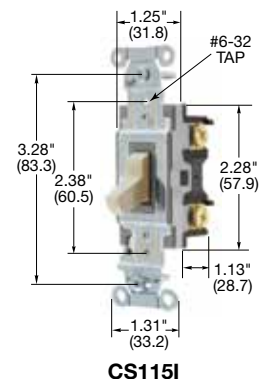

## 20A, 120/277V AC

Description	Toggle Color	Single Pole	Double Pole	Three Way	Four Way
Toggle, back and side wired.	Almond	<b>CSB120AL</b>	<b>CSB220AL</b>	<b>CSB320AL</b>	<b>CSB420AL</b>
	Black	<b>CSB120BK</b>	<b>CSB220BK</b>	<b>CSB320BK</b>	<b>CSB420BK</b>
	Brown	<b>CSB120</b>	<b>CSB220</b>	<b>CSB320</b>	<b>CSB420</b>
	Gray	<b>CSB120GY</b>	<b>CSB220GY</b>	<b>CSB320GY</b>	<b>CSB420GY</b>
	Ivory	<b>CSB120I</b>	<b>CSB220I</b>	<b>CSB320I</b>	<b>CSB420I</b>
	Light Almond	<b>CSB120LA</b>	<b>CSB220LA</b>	<b>CSB320LA</b>	<b>CSB420LA</b>
	Red	<b>CSB120R</b>	<b>CSB220R</b>	<b>CSB320R</b>	<b>CSB420R</b>
	White	<b>CSB120W</b>	<b>CSB220W</b>	<b>CSB320W</b>	<b>CSB420W</b>

## Toggle Specification Grade Commercial Series, 15A, 120/277V AC

Description	Toggle Color	Single Pole	Double Pole	Three Way	Four Way
Toggle, side wired only.	Almond	<b>CS115AL</b>	—	<b>CS315AL</b>	—
	Black	<b>CS115BK</b>	—	<b>CS315BK</b>	—
	Brown	<b>CS115</b>	—	<b>CS315</b>	—
	Gray	<b>CS115GY</b>	—	<b>CS315GY</b>	—
	Ivory	<b>CS115I</b>	—	<b>CS315I</b>	—
	Light Almond	<b>CS115LA</b>	—	<b>CS315LA</b>	—
	White	<b>CS115W</b>	—	<b>CS315W</b>	—

## 20A, 120/277V AC

Description	Toggle Color	Single Pole	Double Pole	Three Way	Four Way
Toggle, side wired only.	Almond	<b>CS120AL</b>	—	<b>CS320AL</b>	—
	Black	<b>CS120BK</b>	—	<b>CS320BK</b>	—
	Brown	<b>CS120</b>	—	<b>CS320</b>	—
	Gray	<b>CS120GY</b>	—	<b>CS320GY</b>	—
	Ivory	<b>CS120I</b>	—	<b>CS320I</b>	—
	Light Almond	<b>CS120LA</b>	—	<b>CS320LA</b>	—
	White	<b>CS120W</b>	—	<b>CS320W</b>	—

## Framed Toggle Specification Grade Commercial Series, 20A, 120V AC

Description	Toggle Color	Single Pole	Double Pole	Three Way	Four Way
Nylon toggle, back and side wired.	Almond	<b>CSB120ALF</b>	—	<b>CSB320ALF</b>	—
	Ivory	<b>CSB120IF</b>	—	<b>CSB320IF</b>	—
	Light Almond	<b>CSB120LAF</b>	—	<b>CSB320LAF</b>	—
	White	<b>CSB120WF</b>	—	<b>CSB320WF</b>	—