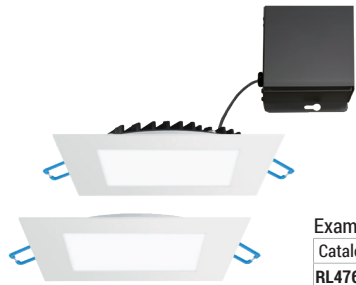

RL575 - LED RETROFIT MODULE
5" LED FIXTURE WITH HIGHER BRIGHTNESS

900
LUMENS

Example: **RL575-900L-DIMTR-120-30K-90-WH**

Catalog:	CCT:	CRI:	Finish:
RL575 900L-DIMTR-120	<input type="checkbox"/> 27K <input type="checkbox"/> 30K <input type="checkbox"/> 35K <input type="checkbox"/> 40K	<input type="checkbox"/> 90	<input type="checkbox"/> WH <input type="checkbox"/> BK <input type="checkbox"/> SN