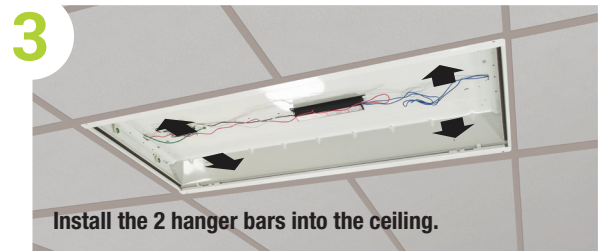

EASY INSTALLATION