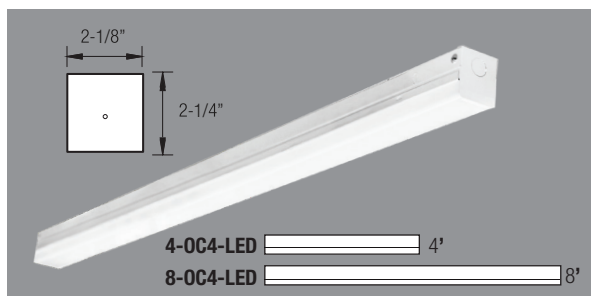

STRIP LIGHTING (SURFACE OR SUSPENDED MOUNT)

OC1-LED LED General Lighting Linear Luminaire

CATALOG NO.	DIM 10 STANDARD	VOLTAGE	CCT	EMERGENCY
<input type="checkbox"/> 4-OC1-LED	<input type="checkbox"/> 4000L	<input type="checkbox"/> MVOLT	<input type="checkbox"/> 40K-(4000K)	<input type="checkbox"/> EMG-LED
<input type="checkbox"/> 8-OC1-LED	<input type="checkbox"/> 8000L			