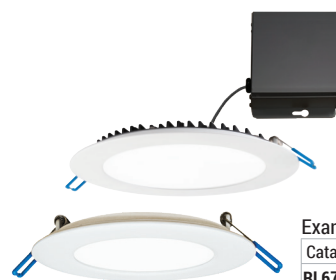

550
LUMENS

RL676 - LED SQUARE RETROFIT MODULE
6" LED FIXTURE WITH HIGHER BRIGHTNESS

900
LUMENS

Example: **RL676-900L-DIMTR-120-30K-90-WH**

Catalog:	CCT:	CRI:	Finish:
RL676 700L-DIMTR-120 900L-DIMTR-120	<input type="checkbox"/> 27K <input type="checkbox"/> 30K <input type="checkbox"/> 35K <input type="checkbox"/> 40K	<input type="checkbox"/> 90	<input type="checkbox"/> WH <input type="checkbox"/> BK <input type="checkbox"/> SN

700
LUMENS

RL675 - LED RETROFIT MODULE
6" LED FIXTURE WITH HIGHER BRIGHTNESS

900
LUMENS

Example: **RL675-900L-DIMTR-120-30K-90-WH**

Catalog:	CCT:	CRI:	Finish:
RL675 700L-DIMTR-120 900L-DIMTR-120	<input type="checkbox"/> 27K <input type="checkbox"/> 30K <input type="checkbox"/> 35K <input type="checkbox"/> 40K	<input type="checkbox"/> 90	<input type="checkbox"/> WH <input type="checkbox"/> BK <input type="checkbox"/> SN