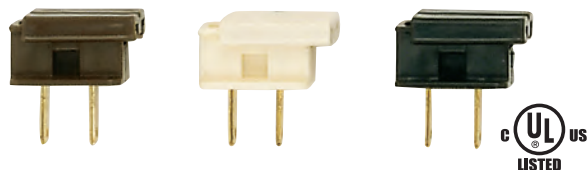

Attachment Plugs

SPT-1, SPT-2

SPT-1

90-393 Ivory
90-394 Brown
Attachment Plug
Polarized 18/2 SPT-1
10A-125V

SPT-1

90-631 White
90-632 Brown
Quick Connect Plug
Non Polarized 18/2 SPT-1
6A-125V

SPT-1

90-1520 White 80-2228 Ivory
90-1521 Brown 80-2229 Silver
90-1522 Black 80-2230 Gold
Quick Connect Plug
Polarized 18/2 SPT-1
6A-125V

SPT-1

90-715 Brown

90-716 Ivory

90-719 Black

90-2041 Gold

90-2245 Silver

90-2605 White

Slide Plug
Polarized 18/2 SPT-1
8A-125V

SPT-2

90-695 Brown 90-2040 Gold
90-696 Ivory 90-2244 Silver
90-697 Black 90-2606 White

Slide Plug
Polarized 18/2 SPT-2
8A-125V

SPT-2

90-2607 White 90-2617 Gold
90-2608 Brown 90-2618 Silver
90-2609 Black

Quick Connect Plug
Polarized 18/2 SPT-2
6A-125V