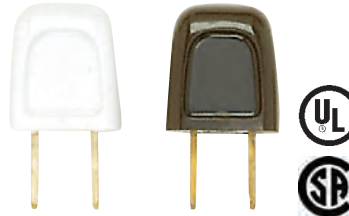

Attachment Plugs

SPT-1, SPT-2

SPT-1

90-393 Ivory
90-394 Brown
Attachment Plug
Polarized 18/2 SPT-1
10A-125V

SPT-1

90-631 White
90-632 Brown
Quick Connect Plug
Non Polarized 18/2 SPT-1
6A-125V

SPT-1

90-1520 White 80-2228 Ivory
90-1521 Brown 80-2229 Silver
90-1522 Black 80-2230 Gold
Quick Connect Plug
Polarized 18/2 SPT-1
6A-125V

SPT-1

90-715 Brown

90-716 Ivory

90-719 Black

90-2041 Gold

90-2245 Silver

90-2605 White

Slide Plug
Polarized 18/2 SPT-1
8A-125V

SPT-2

90-695 Brown 90-2040 Gold
90-696 Ivory 90-2244 Silver
90-697 Black 90-2606 White

Slide Plug
Polarized 18/2 SPT-2
8A-125V

SPT-2

90-2607 White 90-2617 Gold
90-2608 Brown 90-2618 Silver
90-2609 Black

Quick Connect Plug
Polarized 18/2 SPT-2
6A-125V