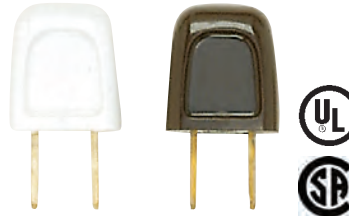

SPT-2

90-695 Brown 90-2040 Gold
90-696 Ivory 90-2244 Silver
90-697 Black 90-2606 White

Slide Plug
Polarized 18/2 SPT-2
8A-125V

SPT-2

90-2607 White 90-2617 Gold
90-2608 Brown 90-2618 Silver
90-2609 Black

Quick Connect Plug
Polarized 18/2 SPT-2
6A-125V

Attachment Plugs

SPT-1, SPT-2

SPT-1

90-393 Ivory
90-394 Brown
Attachment Plug
Polarized 18/2 SPT-1
10A-125V

SPT-1

90-631 White
90-632 Brown
Quick Connect Plug
Non Polarized 18/2 SPT-1
6A-125V

SPT-1

90-1520 White 80-2228 Ivory
90-1521 Brown 80-2229 Silver
90-1522 Black 80-2230 Gold
Quick Connect Plug
Polarized 18/2 SPT-1
6A-125V

SPT-1

90-715 Brown

90-716 Ivory

90-719 Black

90-2041 Gold

90-2245 Silver

90-2605 White

Slide Plug
Polarized 18/2 SPT-1
8A-125V