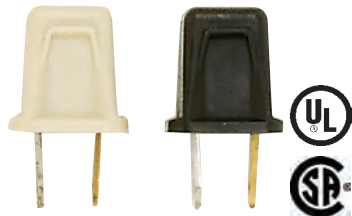

SPT-1

90-715 Brown

90-716 Ivory

90-719 Black

90-2041 Gold

90-2245 Silver

90-2605 White

Slide Plug
Polarized 18/2 SPT-1
8A-125V

SPT-2

90-695 Brown 90-2040 Gold
90-696 Ivory 90-2244 Silver
90-697 Black 90-2606 White

Slide Plug
Polarized 18/2 SPT-2
8A-125V

SPT-2

90-2607 White 90-2617 Gold
90-2608 Brown 90-2618 Silver
90-2609 Black

Quick Connect Plug
Polarized 18/2 SPT-2
6A-125V

Attachment Plugs

SPT-1, SPT-2

SPT-1

90-393 Ivory
90-394 Brown
Attachment Plug
Polarized 18/2 SPT-1
10A-125V

SPT-1

90-631 White
90-632 Brown
Quick Connect Plug
Non Polarized 18/2 SPT-1
6A-125V

SPT-1

90-1520 White 80-2228 Ivory
90-1521 Brown 80-2229 Silver
90-1522 Black 80-2230 Gold
Quick Connect Plug
Polarized 18/2 SPT-1
6A-125V