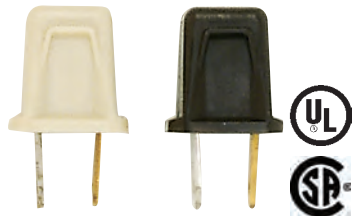

Attachment Plugs

SPT-1, SPT-2

SPT-1

90-393 Ivory
90-394 Brown
Attachment Plug
Polarized 18/2 SPT-1
10A-125V

SPT-1

90-631 White
90-632 Brown
Quick Connect Plug
Non Polarized 18/2 SPT-1
6A-125V

SPT-1

90-1520 White 80-2228 Ivory
90-1521 Brown 80-2229 Silver
90-1522 Black 80-2230 Gold
Quick Connect Plug
Polarized 18/2 SPT-1
6A-125V

SPT-1

90-715 Brown

90-716 Ivory

90-719 Black

90-2041 Gold

90-2245 Silver

90-2605 White

Slide Plug
Polarized 18/2 SPT-1
8A-125V

SPT-2

90-695 Brown 90-2040 Gold
90-696 Ivory 90-2244 Silver
90-697 Black 90-2606 White

Slide Plug
Polarized 18/2 SPT-2
8A-125V

SPT-2

90-2607 White 90-2617 Gold
90-2608 Brown 90-2618 Silver
90-2609 Black

Quick Connect Plug
Polarized 18/2 SPT-2
6A-125V