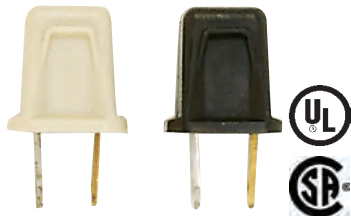

90-2605 White

Slide Plug
Polarized 18/2 SPT-1
8A-125V

SPT-2

90-695 Brown

90-696 Ivory
90-697 Black

90-2040 Gold
90-2244 Silver
90-2606 White

Slide Plug
Polarized 18/2 SPT-2
8A-125V

SPT-2

90-2607 White
90-2608 Brown
90-2609 Black

90-2617 Gold
90-2618 Silver

Quick Connect Plug
Polarized 18/2 SPT-2
6A-125V

SWITCHES & ACCESSORIES

Attachment Plugs

SPT-1, SPT-2

SPT-1

90-393 Ivory
90-394 Brown
Attachment Plug
Polarized 18/2 SPT-1
10A-125V

SPT-1

90-631 White
90-632 Brown
Quick Connect Plug
Non Polarized 18/2 SPT-1
6A-125V

SPT-1

90-1520 White 80-2228 Ivory
90-1521 Brown 80-2229 Silver
90-1522 Black 80-2230 Gold
Quick Connect Plug
Polarized 18/2 SPT-1
6A-125V

SPT-1

90-715 Brown

90-716 Ivory

90-719 Black

90-2041 Gold

90-2245 Silver

90-2605 White

Slide Plug
Polarized 18/2 SPT-1
8A-125V