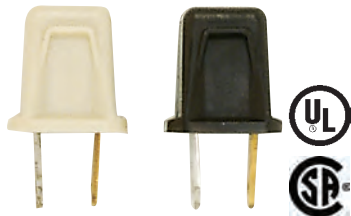

SPT-1

90-1520 White 80-2228 Ivory
90-1521 Brown 80-2229 Silver
90-1522 Black 80-2230 Gold
Quick Connect Plug
Polarized 18/2 SPT-1
6A-125V

SPT-1

90-715 Brown

90-716 Ivory

90-719 Black

90-2041 Gold

90-2245 Silver

90-2605 White

Slide Plug
Polarized 18/2 SPT-1
8A-125V

SPT-2

90-695 Brown 90-2040 Gold
90-696 Ivory 90-2244 Silver
90-697 Black 90-2606 White

Slide Plug
Polarized 18/2 SPT-2
8A-125V

SPT-2

90-2607 White 90-2617 Gold
90-2608 Brown 90-2618 Silver
90-2609 Black

Quick Connect Plug
Polarized 18/2 SPT-2
6A-125V

SWITCHES & ACCESSORIES

Attachment Plugs

SPT-1, SPT-2

SPT-1

90-393 Ivory
90-394 Brown
Attachment Plug
Polarized 18/2 SPT-1
10A-125V

SPT-1

90-631 White
90-632 Brown
Quick Connect Plug
Non Polarized 18/2 SPT-1
6A-125V