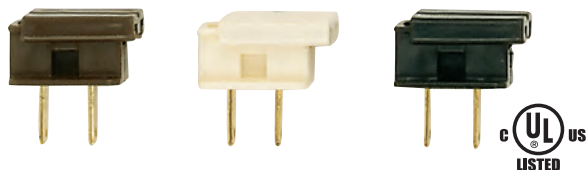

Quick Connect Plug
Polarized 18/2 SPT-2
6A-125V

SWITCHES & ACCESSORIES

Attachment Plugs

SPT-1, SPT-2

SPT-1

90-393 Ivory
90-394 Brown
Attachment Plug
Polarized 18/2 SPT-1
10A-125V

SPT-1

90-631 White
90-632 Brown
Quick Connect Plug
Non Polarized 18/2 SPT-1
6A-125V

SPT-1

90-1520 White 80-2228 Ivory
90-1521 Brown 80-2229 Silver
90-1522 Black 80-2230 Gold
Quick Connect Plug
Polarized 18/2 SPT-1
6A-125V

SPT-1

90-715 Brown

90-716 Ivory

90-719 Black

90-2041 Gold

90-2245 Silver

90-2605 White

Slide Plug
Polarized 18/2 SPT-1
8A-125V

SPT-2

90-695 Brown 90-2040 Gold
90-696 Ivory 90-2244 Silver
90-697 Black 90-2606 White

Slide Plug
Polarized 18/2 SPT-2
8A-125V

SPT-2

90-2607 White 90-2617 Gold
90-2608 Brown 90-2618 Silver
90-2609 Black