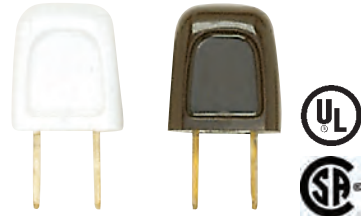

90-2605 White

Slide Plug
Polarized 18/2 SPT-1
8A-125V

SPT-2

90-695 Brown 90-2040 Gold
90-696 Ivory 90-2244 Silver
90-697 Black 90-2606 White

Slide Plug
Polarized 18/2 SPT-2
8A-125V

SPT-2

90-2607 White 90-2617 Gold
90-2608 Brown 90-2618 Silver
90-2609 Black

Quick Connect Plug
Polarized 18/2 SPT-2
6A-125V

SWITCHES & ACCESSORIES

Attachment Plugs

SPT-1, SPT-2

SPT-1

90-393 Ivory
90-394 Brown
Attachment Plug
Polarized 18/2 SPT-1
10A-125V

SPT-1

90-631 White
90-632 Brown
Quick Connect Plug
Non Polarized 18/2 SPT-1
6A-125V

SPT-1

90-1520 White 80-2228 Ivory
90-1521 Brown 80-2229 Silver
90-1522 Black 80-2230 Gold
Quick Connect Plug
Polarized 18/2 SPT-1
6A-125V

SPT-1

90-715 Brown

90-716 Ivory

90-719 Black

90-2041 Gold

90-2245 Silver