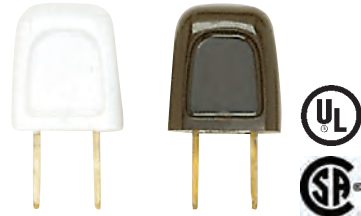

90-2605 White

Slide Plug
Polarized 18/2 SPT-1
8A-125V

SPT-2

90-695 Brown

90-696 Ivory
90-697 Black

90-2040 Gold
90-2244 Silver
90-2606 White

Slide Plug
Polarized 18/2 SPT-2
8A-125V

SPT-2

90-2607 White
90-2608 Brown
90-2609 Black

90-2617 Gold
90-2618 Silver

Quick Connect Plug
Polarized 18/2 SPT-2
6A-125V

SWITCHES & ACCESSORIES

Attachment Plugs

SPT-1, SPT-2

SPT-1

90-393 Ivory
90-394 Brown
Attachment Plug
Polarized 18/2 SPT-1
10A-125V

SPT-1

90-631 White
90-632 Brown
Quick Connect Plug
Non Polarized 18/2 SPT-1
6A-125V

SPT-1

90-1520 White 80-2228 Ivory
90-1521 Brown 80-2229 Silver
90-1522 Black 80-2230 Gold
Quick Connect Plug
Polarized 18/2 SPT-1
6A-125V

SPT-1

90-715 Brown

90-716 Ivory

90-719 Black

90-2041 Gold

90-2245 Silver

90-2605 White

Slide Plug
Polarized 18/2 SPT-1
8A-125V