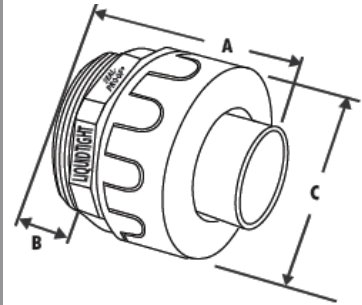

## Enviro-Flex® Straight Connectors

Part No.	Size	Carton Qty.	A	B	C
6441000	3/8	100	2.000	.540	1.400
6441001	1/2	100	2.000	.540	1.400
6441002	3/4	50	2.200	.635	1.700
6441003	1	25	2.280	.740	2.000
6441004	1-1/4	25	2.440	.760	2.400
6441005	1-1/2	10	2.700	.800	2.670
6441006	2	10	2.990	.850	3.280

Dimensions are nominal

## Enviro-Flex® 90° Connectors

Part No.	Size	Carton Qty.	A	B	C
5441000	3/4	50	2.120	.500	3.120
5441001	1/2	50	2.120	.500	3.120
5441002	3/4	50	2.500	.520	3.600
5441003	1	25	3.125	.700	4.125
5441004	1-1/4	25	4.450	.760	5.200
5441005	1-1/2	10	4.750	.800	5.200
5441006	2	10	5.420	.860	5.800