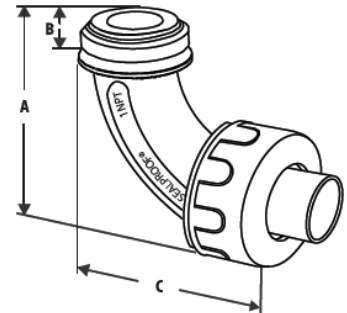

## Enviro-Flex® Straight Connectors

Part No.	Size	Carton Qty.	A	B	C
6441000	3/8	100	2.000	.540	1.400
6441001	1/2	100	2.000	.540	1.400
6441002	3/4	50	2.200	.635	1.700
6441003	1	25	2.280	.740	2.000
6441004	1-1/4	25	2.440	.760	2.400
6441005	1-1/2	10	2.700	.800	2.670
6441006	2	10	2.990	.850	3.280

Dimensions are nominal

## Enviro-Flex® 90° Connectors

Part No.	Size	Carton Qty.	A	B	C
5441000	3/4	50	2.120	.500	3.120
5441001	1/2	50	2.120	.500	3.120
5441002	3/4	50	2.500	.520	3.600
5441003	1	25	3.125	.700	4.125
5441004	1-1/4	25	4.450	.760	5.200
5441005	1-1/2	10	4.750	.800	5.200
5441006	2	10	5.420	.860	5.800