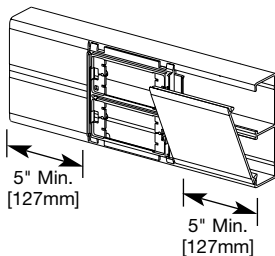

5450 cULus

See reverse side for V4050/G4050

Holding Tabs*
Insertos de Montaje*
Les Insertions de Montage*

1

2

3

4

5

6

Disassembly
Desarme
Démontez

*Holding tabs must be covered with 5" [127mm] minimum of 5400 Series Cover.

*Los insertos de montaje deben de ser cubiertos y soportados por un mínimo de 5 pulgadas [127mm] de Cubierta Series 5400.

*Il faut que les insertions de montage soient couvertes pour un minimum de 5 pouces [127mm] de la Couverture Series 5400.

The Wiremold Company, 60 Woodlawn Street, West Hartford, CT 06110 • Tel. (800) 621-0049 • www.wiremold.com