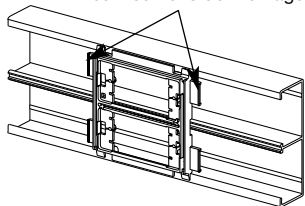

5450 cULus

See reverse side for V4050/G4050

Holding Tabs*
Insertos de Montaje*
Les Insertions de Montage*

1