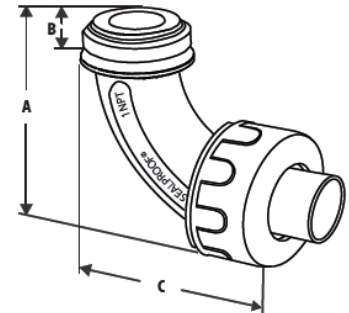

## Enviro-Flex® Straight Connectors

Part No.	Size	Carton Qty.	A	B	C
6441000	3/8	100	2.000	.540	1.400
6441001	1/2	100	2.000	.540	1.400
6441002	3/4	50	2.200	.635	1.700
6441003	1	25	2.280	.740	2.000
6441004	1-1/4	25	2.440	.760	2.400
6441005	1-1/2	10	2.700	.800	2.670
6441006	2	10	2.990	.850	3.280

Dimensions are nominal

## Enviro-Flex® 90° Connectors

Part No.	Size	Carton Qty.	A	B	C
5441000	3/4	50	2.120	.500	3.120
5441001	1/2	50	2.120	.500	3.120
5441002	3/4	50	2.500	.520	3.600
5441003	1	25	3.125	.700	4.125
5441004	1-1/4	25	4.450	.760	5.200
5441005	1-1/2	10	4.750	.800	5.200
5441006	2	10	5.420	.860	5.800