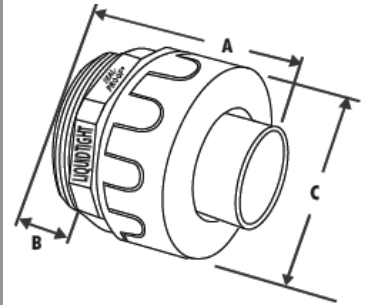

## Enviro-Flex® Straight Connectors

Part No.	Size	Carton Qty.	A	B	C
6441000	3/8	100	2.000	.540	1.400
6441001	1/2	100	2.000	.540	1.400
6441002	3/4	50	2.200	.635	1.700
6441003	1	25	2.280	.740	2.000
6441004	1-1/4	25	2.440	.760	2.400
6441005	1-1/2	10	2.700	.800	2.670
6441006	2	10	2.990	.850	3.280

Dimensions are nominal

## Enviro-Flex® 90° Connectors

Part No.	Size	Carton Qty.	A	B	C
5441000	3/4	50	2.120	.500	3.120
5441001	1/2	50	2.120	.500	3.120
5441002	3/4	50	2.500	.520	3.600
5441003	1	25	3.125	.700	4.125
5441004	1-1/4	25	4.450	.760	5.200
5441005	1-1/2	10	4.750	.800	5.200
5441006	2	10	5.420	.860	5.800