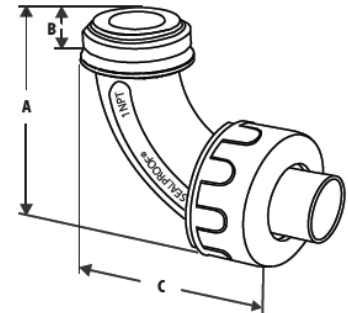

## Enviro-Flex® Straight Connectors

Part No.	Size	Carton Qty.	A	B	C
6441000	3/8	100	2.000	.540	1.400
6441001	1/2	100	2.000	.540	1.400
6441002	3/4	50	2.200	.635	1.700
6441003	1	25	2.280	.740	2.000
6441004	1-1/4	25	2.440	.760	2.400
6441005	1-1/2	10	2.700	.800	2.670
6441006	2	10	2.990	.850	3.280

Dimensions are nominal

## Enviro-Flex® 90° Connectors

Part No.	Size	Carton Qty.	A	B	C
5441000	3/4	50	2.120	.500	3.120
5441001	1/2	50	2.120	.500	3.120
5441002	3/4	50	2.500	.520	3.600
5441003	1	25	3.125	.700	4.125
5441004	1-1/4	25	4.450	.760	5.200
5441005	1-1/2	10	4.750	.800	5.200
5441006	2	10	5.420	.860	5.800