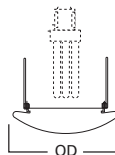

H271ICAT: 18W DTT or 18W TTT
 H271RICAT: 18W DTT or 18W TTT
 H272ICAT: 26W TTT
 H272RICAT: 26W TTT
 H273ICAT1D: 26W TTT or 32W TTT
 H273RICAT1D: 26W TTT or 32W TTT

DIMENSIONS: Height: 6-5/8" [168mm]; OD: 8" [203mm]

272 Dome Lens with Reflectors

- 272PS White Trim with Frosted Glass Dome, Wet Location Listed

HOUSING / LAMP:
 H270ICAT: 13W DTT or 13W TTT
 H270RICAT: 13W DTT or 13W TTT
 H271ICAT: 18W DTT or 18W TTT
 H271RICAT: 18W DTT or 18W TTT
 H272ICAT: 26W DTT or 26W TTT
 H272RICAT: 26W DTT or 26W TTT
 H273ICAT1D: 26W DTT or 26W TTT, 32W TTT
 H273RICAT1D: 26W DTT or 26W TTT, 32W TTT

DIMENSIONS: Height: 5-1/2" [140mm]; OD: 7-3/4" [197mm]

75 Diffuser

- 75 All Glass Diffuser

HOUSING / LAMP:
 H270ICAT: 13W DTT or 13W TTT
 H270RICAT: 13W DTT or 13W TTT
 H271ICAT: 18W DTT or 18W TTT
 H271RICAT: 18W DTT or 18W TTT