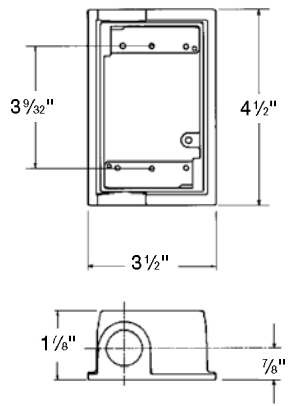

Mounting lugs

	Cat. No.	Description	Color	Std. ctn.
	LM	2 Mounting lugs with self-tapping screws, for LM boxes only	Silver	100

Weatherproof metallic boxes

Universal boxes and covers

Single-gang boxes

Single-gang extension rings

Two-hole flanged box extension adapter IHEF2 (Add-On)

Six-hole flanged box extension adapter IHEF6S2 (Add-On)

Two- and three-gang boxes 2IH & 3IH

Two-gang extension ring 2IHE

Cat. No.	Hub Size	Dimensions (in.)									
		A	B	C	D	E	F	G	H	J	CI
IH-1	$\frac{1}{2}$	$4\frac{1}{16}$	$2\frac{13}{16}$	2	$\frac{3}{8}$	—	—	$3\frac{3}{4}$	$1\frac{1}{8}$	$1\frac{1}{2}$	17.3
IH-2	$\frac{3}{4}$	$4\frac{1}{16}$	$2\frac{13}{16}$	2	$\frac{3}{8}$	—	—	$3\frac{3}{4}$	$1\frac{1}{8}$	$1\frac{1}{2}$	17.0
IH-LM-1	$\frac{1}{2}$	$4\frac{1}{16}$	$2\frac{13}{16}$	2	$\frac{3}{8}$	$3\frac{3}{16}$	$3\frac{1}{2}$	$3\frac{3}{4}$	$1\frac{1}{8}$	$1\frac{1}{2}$	17.3
IH-LM-2	$\frac{3}{4}$	$4\frac{1}{16}$	$2\frac{13}{16}$	2	$\frac{3}{8}$	$3\frac{3}{16}$	$3\frac{1}{2}$	$3\frac{3}{4}$	$1\frac{1}{8}$	$1\frac{1}{2}$	17.0
IH-S-1	$\frac{1}{2}$	$4\frac{1}{16}$	$2\frac{13}{16}$	2	$\frac{3}{8}$	$3\frac{3}{16}$	$3\frac{1}{2}$	$3\frac{3}{4}$	$1\frac{1}{8}$	$1\frac{1}{2}$	17.0
IH-S-2	$\frac{3}{4}$	$4\frac{1}{16}$	$2\frac{13}{16}$	2	$\frac{3}{8}$	$3\frac{3}{16}$	$3\frac{1}{2}$	$3\frac{3}{4}$	$1\frac{1}{8}$	$1\frac{1}{2}$	17.0
IHD3-1	$\frac{1}{2}$	$4\frac{1}{16}$	$2\frac{13}{16}$	$2\frac{5}{8}$	$\frac{5}{8}$	$3\frac{3}{16}$	$3\frac{1}{2}$	$3\frac{3}{4}$	$1\frac{1}{8}$	$1\frac{1}{2}$	24.8
IHD3-2	$\frac{3}{4}$	$4\frac{1}{16}$	$2\frac{13}{16}$	$2\frac{5}{8}$	$\frac{5}{8}$	$3\frac{3}{16}$	$3\frac{1}{2}$	$3\frac{3}{4}$	$1\frac{1}{8}$	$1\frac{1}{2}$	24.8
IHD3-3	1	$4\frac{1}{16}$	$2\frac{13}{16}$	$2\frac{5}{8}$	$\frac{3}{4}$	$3\frac{3}{16}$	$3\frac{1}{2}$	$3\frac{3}{4}$	$1\frac{1}{8}$	$1\frac{1}{2}$	23.5