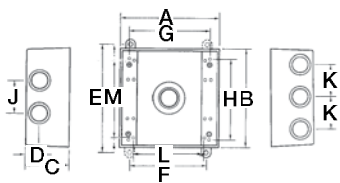

Mounting lugs

	Cat. No.	Description	Color	Std. ctn.
	LM	2 Mounting lugs with self-tapping screws, for LM boxes only	Silver	100

Weatherproof metallic boxes

Universal boxes and covers

Single-gang boxes

Single-gang extension rings

Two-hole flanged box extension adapter IHEF2 (Add-On)

Six-hole flanged box extension adapter IHEF6S2 (Add-On)

Two- and three-gang boxes 2IH & 3IH

Two-gang extension ring 2IHE

Cat. No.	Hub Size	Dimensions (in.)									
		A	B	C	D	E	F	G	H	J	CI
IH-1	$\frac{1}{2}$	$4\frac{1}{16}$	$2\frac{13}{16}$	2	$\frac{3}{8}$	—	—	$3\frac{3}{4}$	$1\frac{1}{8}$	$1\frac{1}{2}$	17.3
IH-2	$\frac{3}{4}$	$4\frac{1}{16}$	$2\frac{13}{16}$	2	$\frac{3}{8}$	—	—	$3\frac{3}{4}$	$1\frac{1}{8}$	$1\frac{1}{2}$	17.0
IH-LM-1	$\frac{1}{2}$	$4\frac{1}{16}$	$2\frac{13}{16}$	2	$\frac{3}{8}$	$3\frac{3}{16}$	$3\frac{1}{2}$	$3\frac{3}{4}$	$1\frac{1}{8}$	$1\frac{1}{2}$	17.3
IH-LM-2	$\frac{3}{4}$	$4\frac{1}{16}$	$2\frac{13}{16}$	2	$\frac{3}{8}$	$3\frac{3}{16}$	$3\frac{1}{2}$	$3\frac{3}{4}$	$1\frac{1}{8}$	$1\frac{1}{2}$	17.0
IH-S-1	$\frac{1}{2}$	$4\frac{1}{16}$	$2\frac{13}{16}$	2	$\frac{3}{8}$	$3\frac{3}{16}$	$3\frac{1}{2}$	$3\frac{3}{4}$	$1\frac{1}{8}$	$1\frac{1}{2}$	17.0
IH-S-2	$\frac{3}{4}$	$4\frac{1}{16}$	$2\frac{13}{16}$	2	$\frac{3}{8}$	$3\frac{3}{16}$	$3\frac{1}{2}$	$3\frac{3}{4}$	$1\frac{1}{8}$	$1\frac{1}{2}$	17.0
IHD3-1	$\frac{1}{2}$	$4\frac{1}{16}$	$2\frac{13}{16}$	$2\frac{5}{8}$	$\frac{5}{8}$	$3\frac{3}{16}$	$3\frac{1}{2}$	$3\frac{3}{4}$	$1\frac{1}{8}$	$1\frac{1}{2}$	24.8
IHD3-2	$\frac{3}{4}$	$4\frac{1}{16}$	$2\frac{13}{16}$	$2\frac{5}{8}$	$\frac{5}{8}$	$3\frac{3}{16}$	$3\frac{1}{2}$	$3\frac{3}{4}$	$1\frac{1}{8}$	$1\frac{1}{2}$	24.8
IHD3-3	1	$4\frac{1}{16}$	$2\frac{13}{16}$	$2\frac{5}{8}$	$\frac{3}{4}$	$3\frac{3}{16}$	$3\frac{1}{2}$	$3\frac{3}{4}$	$1\frac{1}{8}$	$1\frac{1}{2}$	23.5