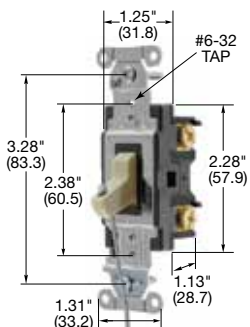

## Hubbell-PRO Heavy Duty Industrial Series, 20A, 120/277V AC

Description	Toggle Color	Single Pole	Double Pole	Three Way	Four Way
Toggle, back and side wired.	Almond	<b>1221AL</b>	<b>1222AL</b>	<b>1223AL</b>	<b>1224AL</b>
	Black	<b>1221BK</b>	<b>1222BK</b>	<b>1223BK</b>	<b>1224BK</b>
	Brown	<b>1221B</b>	<b>1222B</b>	<b>1223B</b>	<b>1224B</b>
	Gray	<b>1221GY</b>	<b>1222GY</b>	<b>1223GY</b>	<b>1224GY</b>
	Ivory	<b>1221I</b>	<b>1222I</b>	<b>1223I</b>	<b>1224I</b>
	Light Almond	<b>1221LA</b>	<b>1222LA</b>	<b>1223LA</b>	<b>1224LA</b>
	Red	<b>1221R</b>	<b>1222R</b>	<b>1223R</b>	<b>1224R</b>
	White	<b>1221W</b>	<b>1222W</b>	<b>1223W</b>	<b>1224W</b>