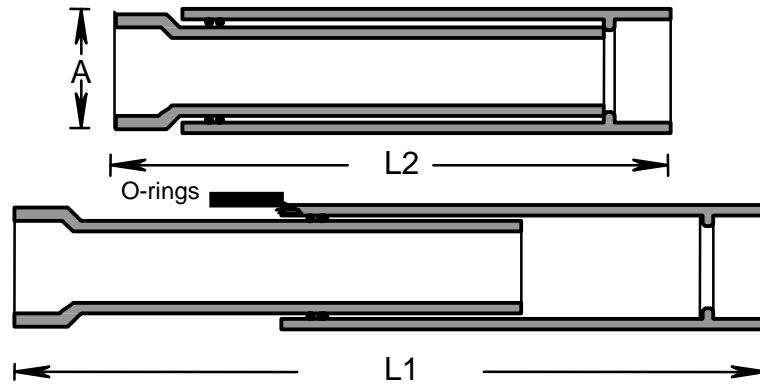

PRODUCT CODE	PART NUMBER	NOMINAL SIZE		A		L1		L2	
		(in)	(mm)	(in)	(mm)	(in)	(mm)	(in)	(mm)
078328	EJ05	1/2	16	1.080	27	12.000	305	8.000	203
078329	EJ07	3/4	21	1.300	33	12.000	305	8.000	203
078330	EJ10	1	27	1.590	40	12.500	318	8.500	216
078331	EJ12	1 1/4	35	2.000	51	13.000	330	9.000	229
078332	EJ15	1 1/2	41	2.230	57	13.000	330	9.000	229
078333	EJ20	2	53	2.720	69	13.250	337	9.250	235
078334	EJ25	2 1/2	63	4.000	102	22.250	565	14.250	362
078336	EJ30	3	78	4.000	102	22.250	565	14.250	362
078337	EJ35	3 1/2	91	5.000	127	22.900	565	14.900	378
078338	EJ40	4	103	5.000	127	22.900	565	14.900	378
078499*	EJ12*	1 1/4	35	2.000	51	13.000	330	9.000	229

PRODUCT CODE	PART NUMBER	NOMINAL SIZE		O-RINGS	REDUCER
		(in)	(mm)	CODE	CODE
078328	EJ05	1/2	16	077284	097554
078329	EJ07	3/4	21	077284	
078330	EJ10	1	27	077285	
078331	EJ12	1 1/4	35	077286	
078332	EJ15	1 1/2	41	077287	
078333	EJ20	2	53	077288	
078334	EJ25	2 1/2	63	077291	097558
078336	EJ30	3	78	077291	
078337	EJ35	3 1/2	91	077290	097991
078338	EJ40	4	103	077290	
078499*	EJ12*	1 1/4	35		

* INSIDE SLEEVE ONLY

PRODUCT CODE	PART NUMBER	NOMINAL SIZE		A		L1		L2	
		(in)	(mm)	(in)	(mm)	(in)	(mm)	(in)	(mm)
078328	EJ05	1/2	16	1.080	27	12.000	305	8.000	203
078329	EJ07	3/4	21	1.300	33	12.000	305	8.000	203
078330	EJ10	1	27	1.590	40	12.500	318	8.500	216
078331	EJ12	1 1/4	35	2.000	51	13.000	330	9.000	229
078332	EJ15	1 1/2	41	2.230	57	13.000	330	9.000	229
078333	EJ20	2	53	2.720	69	13.250	337	9.250	235
078334	EJ25	2 1/2	63	4.000	102	22.250	565	14.250	362
078336	EJ30	3	78	4.000	102	22.250	565	14.250	362
078337	EJ35	3 1/2	91	5.000	127	22.900	565	14.900	378
078338	EJ40	4	103	5.000	127	22.900	565	14.900	378
078499*	EJ12*	1 1/4	35	2.000	51	13.000	330	9.000	229