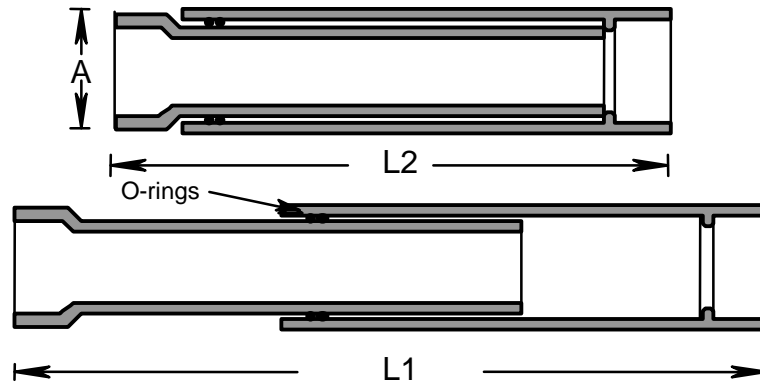

PRODUCT CODE	PART NUMBER	NOMINAL SIZE		A		L1		L2	
		(in)	(mm)	(in)	(mm)	(in)	(mm)	(in)	(mm)
078328	EJ05	1/2	16	1.080	27	12.000	305	8.000	203
078329	EJ07	3/4	21	1.300	33	12.000	305	8.000	203
078330	EJ10	1	27	1.590	40	12.500	318	8.500	216
078331	EJ12	1 1/4	35	2.000	51	13.000	330	9.000	229
078332	EJ15	1 1/2	41	2.230	57	13.000	330	9.000	229
078333	EJ20	2	53	2.720	69	13.250	337	9.250	235
078334	EJ25	2 1/2	63	4.000	102	22.250	565	14.250	362
078336	EJ30	3	78	4.000	102	22.250	565	14.250	362
078337	EJ35	3 1/2	91	5.000	127	22.900	565	14.900	378
078338	EJ40	4	103	5.000	127	22.900	565	14.900	378
078499*	EJ12*	1 1/4	35	2.000	51	13.000	330	9.000	229

PRODUCT CODE	PART NUMBER	NOMINAL SIZE		O-RINGS	REDUCER
		(in)	(mm)	CODE	CODE
078328	EJ05	1/2	16	077284	097554
078329	EJ07	3/4	21	077284	
078330	EJ10	1	27	077285	
078331	EJ12	1 1/4	35	077286	
078332	EJ15	1 1/2	41	077287	
078333	EJ20	2	53	077288	
078334	EJ25	2 1/2	63	077291	097558
078336	EJ30	3	78	077291	
078337	EJ35	3 1/2	91	077290	097991
078338	EJ40	4	103	077290	
078499*	EJ12*	1 1/4	35		

* INSIDE SLEEVE ONLY

CSA, ULI

RIGID PVC CONDUIT FITTINGS - KRALOY

ISSUE DATE:

DATE D'EMISSION: 2007 08 30

EXPANSION JOINTS

SUPERCEDES:

REPLACE: 2002 01 15

2

PRODUCT CODE	PART NUMBER	NOMINAL SIZE		A		L1		L2	
		(in)	(mm)	(in)	(mm)	(in)	(mm)	(in)	(mm)
078328	EJ05	1/2	16	1.080	27	12.000	305	8.000	203
078329	EJ07	3/4	21	1.300	33	12.000	305	8.000	203
078330	EJ10	1	27	1.590	40	12.500	318	8.500	216
078331	EJ12	1 1/4	35	2.000	51	13.000	330	9.000	229
078332	EJ15	1 1/2	41	2.230	57	13.000	330	9.000	229
078333	EJ20	2	53	2.720	69	13.250	337	9.250	235
078334	EJ25	2 1/2	63	4.000	102	22.250	565	14.250	362
078336	EJ30	3	78	4.000	102	22.250	565	14.250	362
078337	EJ35	3 1/2	91	5.000	127	22.900	565	14.900	378
078338	EJ40	4	103	5.000	127	22.900	565	14.900	378
078499*	EJ12*	1 1/4	35	2.000	51	13.000	330	9.000	229