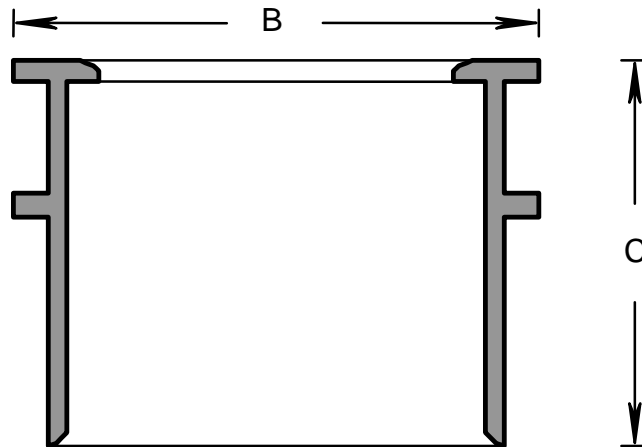

CSA

RIGID PVC CONDUIT FITTINGS - KRALOY

END BELLS

ISSUE DATE:

DATE D'EMISSION: 2007 08 30

SUPERCEDES:

REPLACE: 2006 04 15

0

PRODUCT CODE	PART NUMBER	NOMINAL SIZE		B		C	
		(in)	(mm)	(in)	(mm)	(in)	(mm)
078288	MEB05	1/2	16	1.290	33	0.965	25
078289	MEB07	3/4	21	1.500	38	1.050	27
078290	MEB10	1	27	1.745	44	1.120	29
078291	MEB12	1 1/4	35	2.085	53	1.200	31
078292	MEB15	1 1/2	41	2.500	64	1.400	36
078293	MEB20	2	53	3.050	77	1.440	37
078294	MEB25	2 1/2	63	3.585	91	1.790	45
078295	MEB30	3	78	3.846	98	1.920	49
078296	MEB35	3 1/2	91	4.426	112	2.005	51
078297	MEB40	4	103	4.900	124	2.190	56
078298	MEB50	5	129	6.187	157	2.375	60
078299	MEB60	6	155	7.187	183	2.562	65