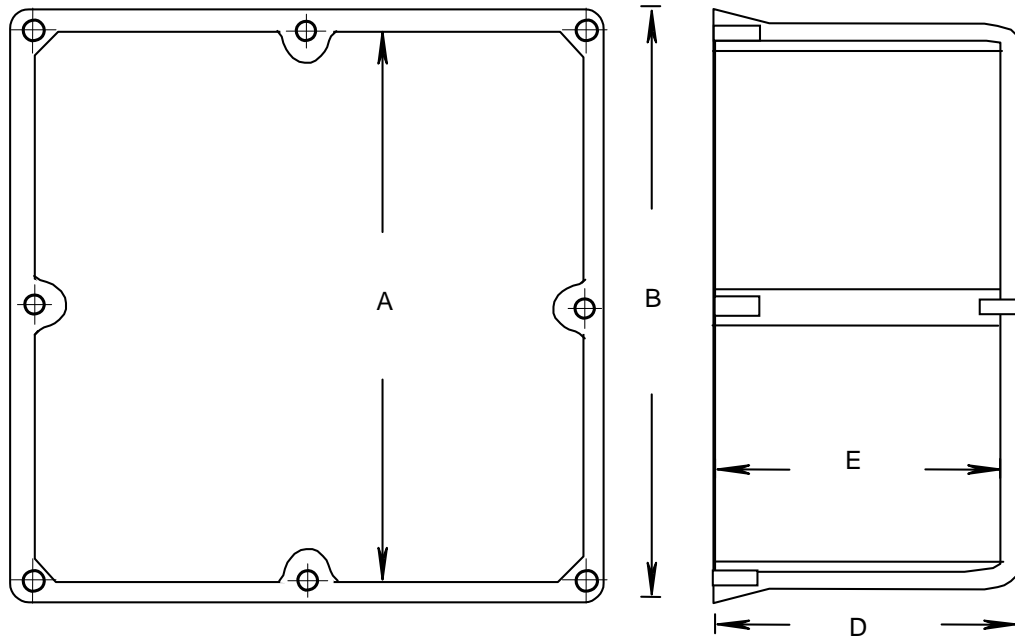

RIGID PVC CONDUIT FITTINGS - KRALOY

12X12 JUNCTION BOXES

ISSUE DATE:
DATE D'EMISSION: 2009 04 30

SUPERCEDES:
REPLACE: 2002 06 20

3

PRODUCT CODE	PART NUMBER	NOMINAL SIZE		A		B	
		(in)	(mm)	(in)	(mm)	(in)	(mm)
078250	JB 12124	12	305	12.000	304	12.687	322
078251	JB 12126	12	305	12.000	304	12.687	322
078252	JB 12128	12	305	12.000	304	12.687	322

PRODUCT CODE	PART NUMBER	NOMINAL SIZE		D		E	
		(in)	(mm)	(in)	(mm)	(in)	(mm)
078250	JB 12124	12	305	4.250	108	4.000	102
078251	JB 12126	12	305	6.250	158	6.000	152
078252	JB 12128	12	305	8.250	210	8.000	204

PRODUCT CODE	PART NUMBER	NOMINAL SIZE		GASKET CODE	INSERT CODE	SCREW CODE	VOLUME	
		(in)	(mm)				(cu. in)	(cu. cm)
078250	JB 12124	12	305	072749	072539 (8) 072549 (4)	072513 (8) 072515 (4)	577.4	9459.4
078251	JB 12126	12	305	072749	072539 (8) 072549 (4)	072513 (8) 072515 (4)	846.0	13874.4
078252	JB 12128	12	305	072749	072539 (8) 072549 (4)	072513 (8) 072515 (4)	1102.0	18072.8