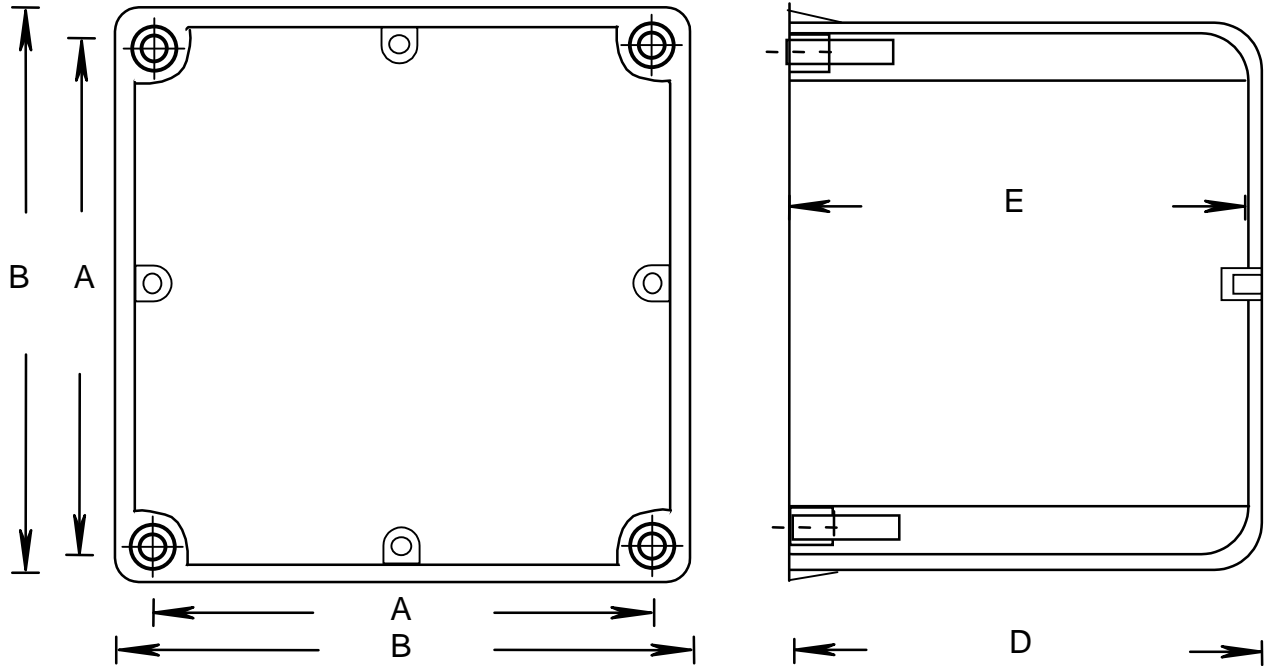

CSA, ULI

RIGID PVC CONDUIT FITTINGS - KRALOY

6X6 JUNCTION BOXES

ISSUE DATE:

DATE D'EMISSION: 2009 04 30

SUPERCEDES:

REPLACE: 2003 05 15

4

PRODUCT CODE	PART NUMBER	NOMINAL SIZE		A		B		D		E	
		(in)	(mm)	(in)	(mm)	(in)	(mm)	(in)	(mm)	(in)	(mm)
078246	JB 664	6	155	6.000	152	6.375	162	4.187	106	4.000	102
078247	JB 666	6	155	6.000	152	6.375	162	6.187	157	6.000	152
178064	JB 664	6	155	6.000	152	6.375	162	4.187	106	4.000	102

PRODUCT CODE	PART NUMBER	NOMINAL SIZE		GASKET CODE	INSERT CODE	SCREW CODE	VOLUME	
		(in)	(mm)				(cu. in)	(cu. cm)
078246	JB 664	6	155	072492	072539(8)	072513 (8)	138.0	2263.2
078247	JB 666	6	155	072492	072539(8)	072513 (8)	211.0	3460.4
178064	JB 664	6	155	072492	072539(8)	072513 (8)	138.0	2263.2

COMES WITH 4 SMALL MOUNTING FEET, 097747

**COVER DIMENSIONS**