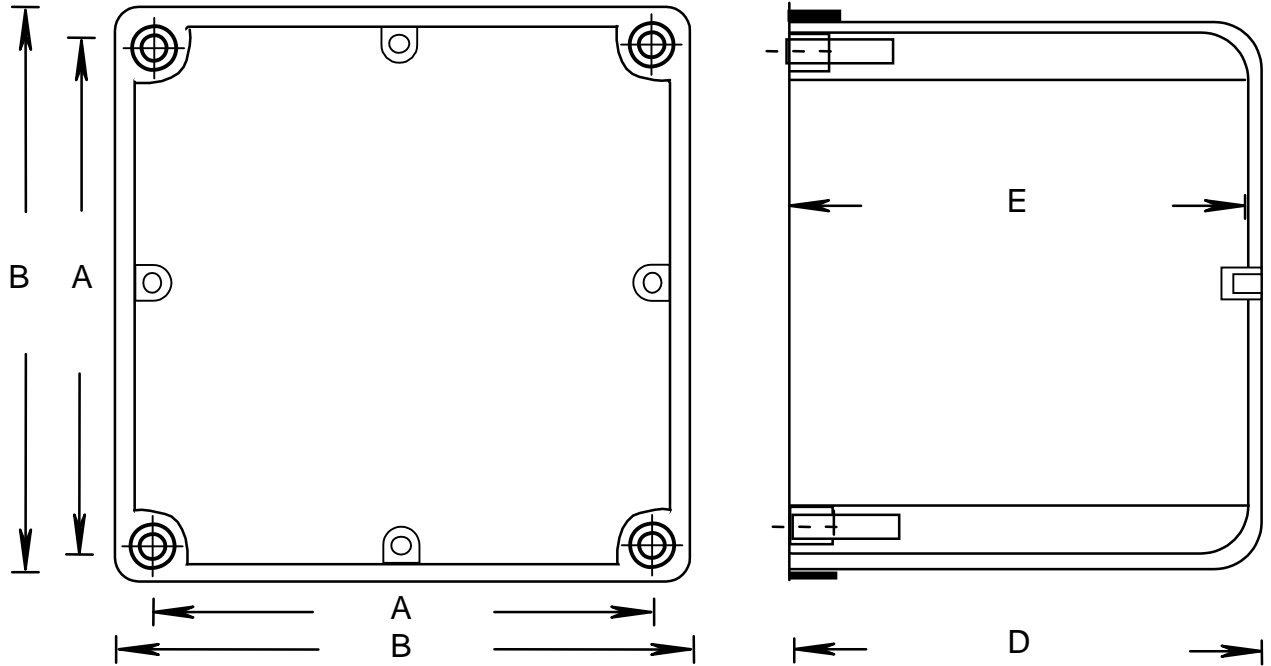

RIGID PVC CONDUIT FITTINGS - KRALOY

6X6 JUNCTION BOXES

ISSUE DATE:  
DATE D'EMISSION: 2009 04 30

SUPERCEDES:  
REPLACE: 2003 05 15

4

PRODUCT CODE	PART NUMBER	NOMINAL SIZE		A		B		D		E	
		(in)	(mm)	(in)	(mm)	(in)	(mm)	(in)	(mm)	(in)	(mm)
078246	JB 664	6	155	6.000	152	6.375	162	4.187	106	4.000	102
078247	JB 666	6	155	6.000	152	6.375	162	6.187	157	6.000	152
178064	JB 664	6	155	6.000	152	6.375	162	4.187	106	4.000	102

PRODUCT CODE	PART NUMBER	NOMINAL SIZE		GASKET CODE	INSERT CODE	SCREW CODE	VOLUME	
		(in)	(mm)				(cu. in)	(cu. cm)
078246	JB 664	6	155	072492	072539(8)	072513 (8)	138.0	2263.2
078247	JB 666	6	155	072492	072539(8)	072513 (8)	211.0	3460.4
178064	JB 664	6	155	072492	072539(8)	072513 (8)	138.0	2263.2

COMES WITH 4 SMALL MOUNTING FEET, 097747

**COVER DIMENSIONS**