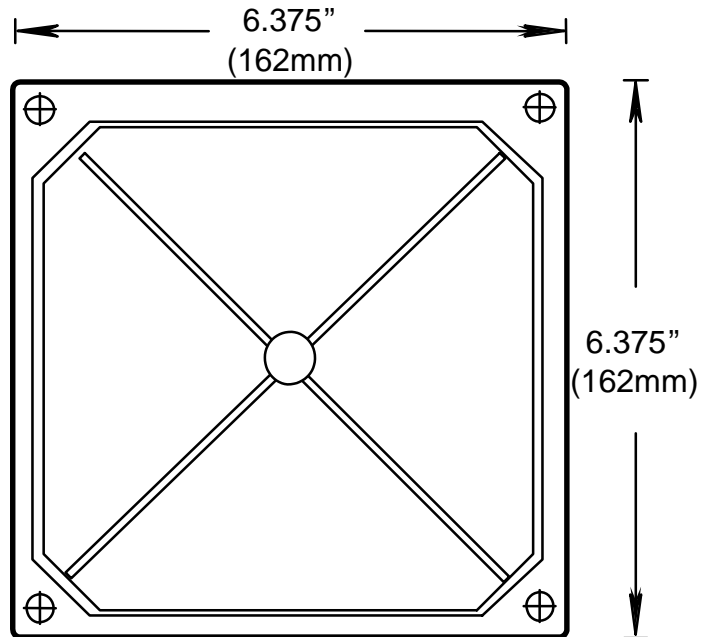

RIGID PVC CONDUIT FITTINGS - KRALOY

6X6 JUNCTION BOXES

ISSUE DATE:
DATE D'EMISSION: 2009 04 30

SUPERCEDES:
REPLACE: 2003 05 15

4

PRODUCT CODE	PART NUMBER	NOMINAL SIZE		A		B		D		E	
		(in)	(mm)	(in)	(mm)	(in)	(mm)	(in)	(mm)	(in)	(mm)
078246	JB 664	6	155	6.000	152	6.375	162	4.187	106	4.000	102
078247	JB 666	6	155	6.000	152	6.375	162	6.187	157	6.000	152
178064	JB 664	6	155	6.000	152	6.375	162	4.187	106	4.000	102

PRODUCT CODE	PART NUMBER	NOMINAL SIZE		GASKET CODE	INSERT CODE	SCREW CODE	VOLUME	
		(in)	(mm)				(cu. in)	(cu. cm)
078246	JB 664	6	155	072492	072539(8)	072513 (8)	138.0	2263.2
078247	JB 666	6	155	072492	072539(8)	072513 (8)	211.0	3460.4
178064	JB 664	6	155	072492	072539(8)	072513 (8)	138.0	2263.2

COMES WITH 4 SMALL MOUNTING FEET, 097747

COVER DIMENSIONS

RIGID PVC CONDUIT FITTINGS - KRALOY

6X6 JUNCTION BOXES

ISSUE DATE:
DATE D'EMISSION: 2009 04 30

SUPERCEDES:
REPLACE: 2003 05 15

4

PRODUCT CODE	PART NUMBER	NOMINAL SIZE		A		B		D		E	
		(in)	(mm)	(in)	(mm)	(in)	(mm)	(in)	(mm)	(in)	(mm)
078246	JB 664	6	155	6.000	152	6.375	162	4.187	106	4.000	102
078247	JB 666	6	155	6.000	152	6.375	162	6.187	157	6.000	152
178064	JB 664	6	155	6.000	152	6.375	162	4.187	106	4.000	102