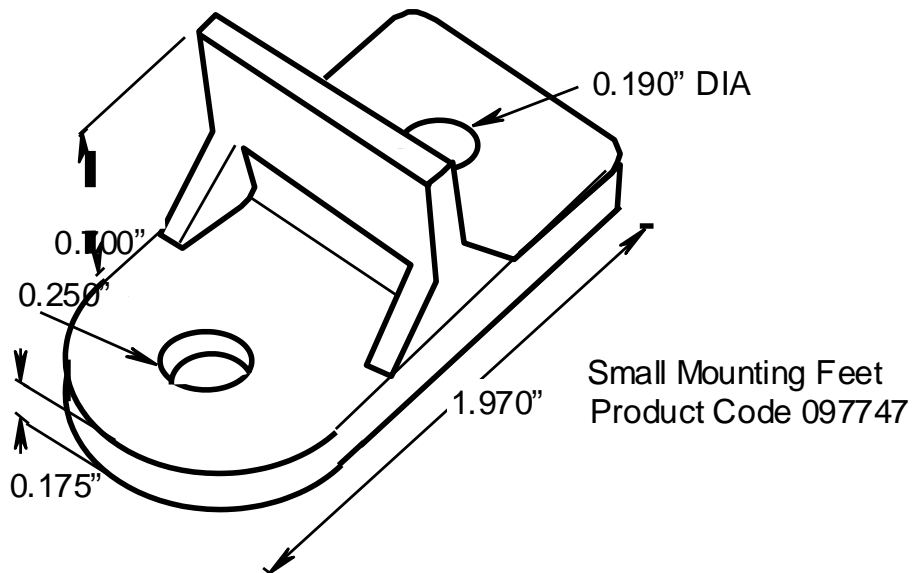

RIGID PVC CONDUIT FITTINGS - KRALOY

6X6 JUNCTION BOXES

ISSUE DATE:
DATE D'EMISSION: 2009 04 30

SUPERCEDES:
REPLACE: 2003 05 15

4

PRODUCT CODE	PART NUMBER	NOMINAL SIZE		A		B		D		E	
		(in)	(mm)	(in)	(mm)	(in)	(mm)	(in)	(mm)	(in)	(mm)
078246	JB 664	6	155	6.000	152	6.375	162	4.187	106	4.000	102
078247	JB 666	6	155	6.000	152	6.375	162	6.187	157	6.000	152
178064	JB 664	6	155	6.000	152	6.375	162	4.187	106	4.000	102

PRODUCT CODE	PART NUMBER	NOMINAL SIZE		GASKET CODE	INSERT CODE	SCREW CODE	VOLUME	
		(in)	(mm)				(cu. in)	(cu. cm)
078246	JB 664	6	155	072492	072539(8)	072513 (8)	138.0	2263.2
078247	JB 666	6	155	072492	072539(8)	072513 (8)	211.0	3460.4
178064	JB 664	6	155	072492	072539(8)	072513 (8)	138.0	2263.2

COMES WITH 4 SMALL MOUNTING FEET, 097747

COVER DIMENSIONS

RIGID PVC CONDUIT FITTINGS - KRALOY

6X6 JUNCTION BOXES

ISSUE DATE:
DATE D'EMISSION: 2009 04 30

SUPERCEDES:
REPLACE: 2003 05 15

4

PRODUCT CODE	PART NUMBER	NOMINAL SIZE		A		B		D		E	
		(in)	(mm)	(in)	(mm)	(in)	(mm)	(in)	(mm)	(in)	(mm)
078246	JB 664	6	155	6.000	152	6.375	162	4.187	106	4.000	102
078247	JB 666	6	155	6.000	152	6.375	162	6.187	157	6.000	152
178064	JB 664	6	155	6.000	152	6.375	162	4.187	106	4.000	102