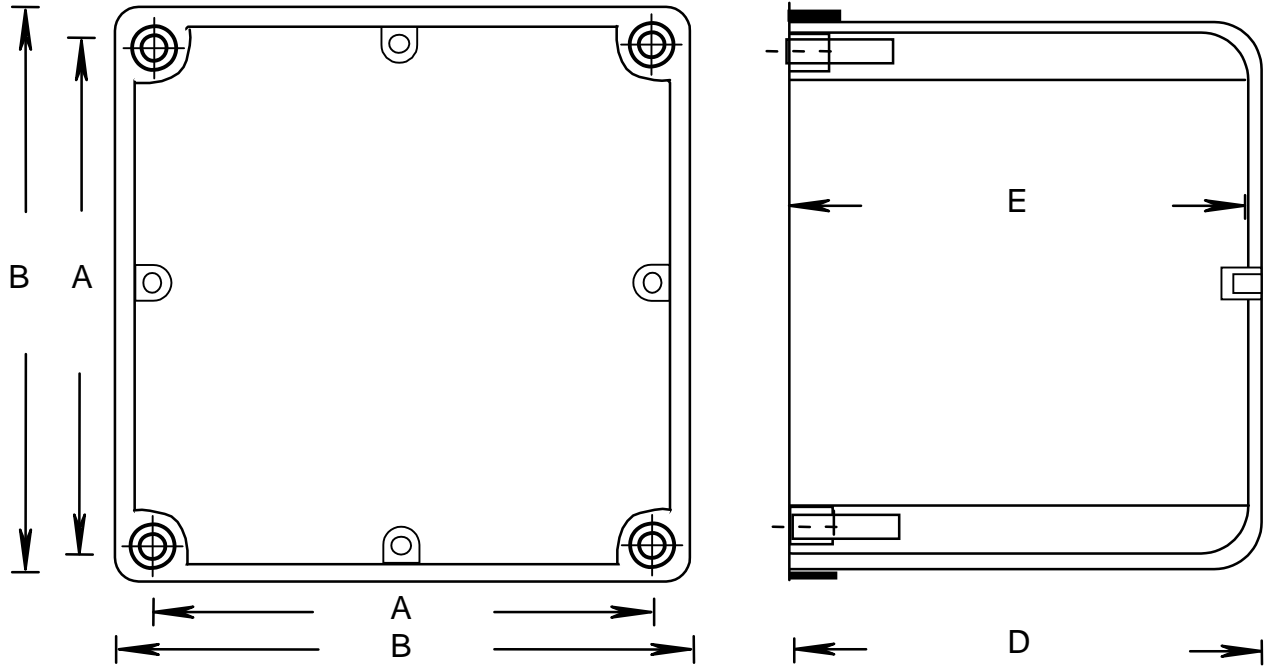

RIGID PVC CONDUIT FITTINGS - KRALOY

6X6 JUNCTION BOXES

ISSUE DATE:
DATE D'EMISSION: 2009 04 30

SUPERCEDES:
REPLACE: 2003 05 15

4

PRODUCT CODE	PART NUMBER	NOMINAL SIZE		A		B		D		E	
		(in)	(mm)	(in)	(mm)	(in)	(mm)	(in)	(mm)	(in)	(mm)
078246	JB 664	6	155	6.000	152	6.375	162	4.187	106	4.000	102
078247	JB 666	6	155	6.000	152	6.375	162	6.187	157	6.000	152
178064	JB 664	6	155	6.000	152	6.375	162	4.187	106	4.000	102

PRODUCT CODE	PART NUMBER	NOMINAL SIZE		GASKET CODE	INSERT CODE	SCREW CODE	VOLUME	
		(in)	(mm)				(cu. in)	(cu. cm)
078246	JB 664	6	155	072492	072539(8)	072513 (8)	138.0	2263.2
078247	JB 666	6	155	072492	072539(8)	072513 (8)	211.0	3460.4
178064	JB 664	6	155	072492	072539(8)	072513 (8)	138.0	2263.2

COMES WITH 4 SMALL MOUNTING FEET, 097747

COVER DIMENSIONS

RIGID PVC CONDUIT FITTINGS - KRALOY

6X6 JUNCTION BOXES

ISSUE DATE:
DATE D'EMISSION: 2009 04 30

SUPERCEDES:
REPLACE: 2003 05 15

4

PRODUCT CODE	PART NUMBER	NOMINAL SIZE		A		B		D		E	
		(in)	(mm)	(in)	(mm)	(in)	(mm)	(in)	(mm)	(in)	(mm)
078246	JB 664	6	155	6.000	152	6.375	162	4.187	106	4.000	102
078247	JB 666	6	155	6.000	152	6.375	162	6.187	157	6.000	152
178064	JB 664	6	155	6.000	152	6.375	162	4.187	106	4.000	102