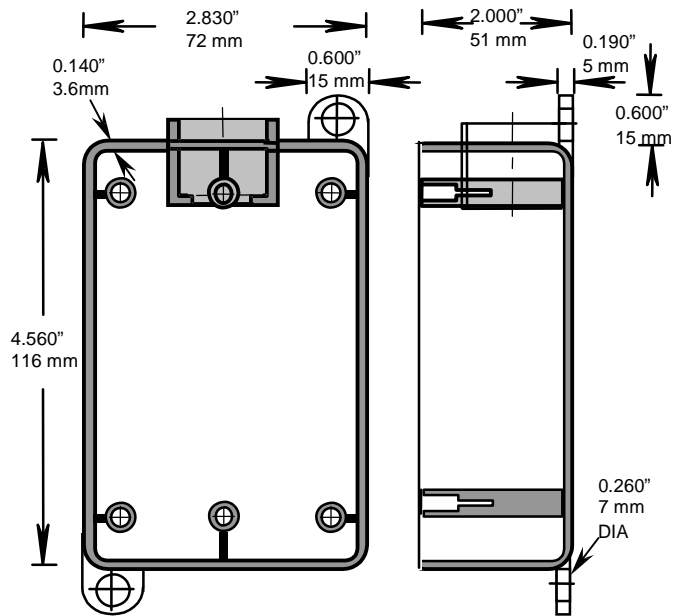

**RIGID PVC CONDUIT FITTINGS - KRALOY**

**ISSUE DATE:**  
**DATE D'EMISSION:** 2004 01 15

**FSE SINGLE GANG BOXES**

**SUPERCEDES:**  
**REPLACE:** 2003 11 15

4

PRODUCT CODE	PART NUMBER	VOLUME	
		( cubic in)	(cubic mm)
078229	FSE05	17.4	285.1
078230	FSE07	17.4	285.1
178062	FSE05	17.4	285.1
178063	FSE07	17.4	285.1