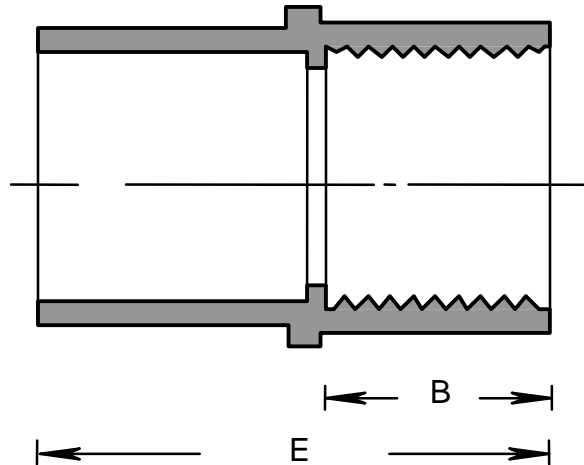

**RIGID PVC CONDUIT FITTINGS - KRALOY**

**ISSUE DATE:**  
**DATE D'EMISSION:** 2012 10 22

**FEMALE ADAPTER**

**SUPERCEDES:**  
**REPLACE:** 2011 11 14

PRODUCT CODE	PART NUMBER	NOMINAL SIZE		E		B	
		(in)	(mm)	(in)	(mm)	(in)	(mm)
078070	FA05	1/2	16	1.395	36	0.673	17
078071	FA07	3/4	21	1.550	39	0.765	19
078072	FA10	1	27	2.000	51	1.000	25
078073	FA12	1 1/4	35	1.915	49	0.860	22
078074	FA15	1 1/2	41	2.185	55	1.000	25
078075	FA20	2	53	2.260	57	1.000	25
078076	FA25	2 1/2	63	2.290	58	1.000	25
078077	FA30	3	78	2.950	75	1.145	29
078078	FA35	3 1/2	91	4.100	104	1.800	46
078079	FA40	4	103	3.120	79	1.150	29
078080	FA50	5	129	3.750	95	1.520	39
078081	FA60	6	155	4.062	103	1.500	38
178035*	FA12	1 1/4	35	2.065	52	1.000	25
178037*	FA20	2	53	2.260	57	1.000	25
178145*	FA25	2 1/2	63	2.290	58	1.000	25

NPT TAPPED THREAD FOR ALL FEMALE ADAPTERS

\* For Pacific Circle